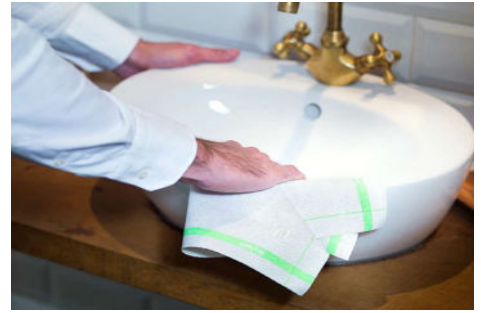

**Ficha Técnica**
**Referencia** RBYDTVE

**Descripción** Bayeta Drytech 40x40 Cenefa Verde (5ud/rollo)

**Catálogo** Página 353

**Especificaciones del Producto**

Color	Blanco + Cenefa Verde	Material	50% Poliamida / 50% Poliéster
Medida	40x40 cm	Decorado	
Gramaje	130gr	Plegado	
Precorte		Nº Capas	