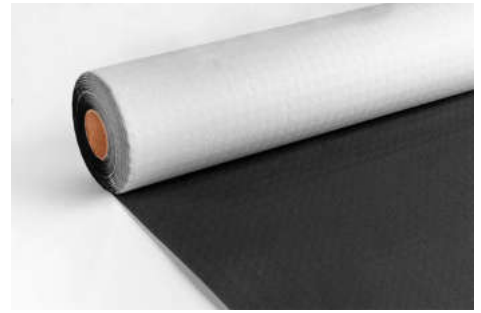

Ficha Técnica
Referencia

PRFIX

Variante

NE

Descripción

Rollo mantel Fondo color 42gr. 1x100m

Catálogo

Página 108

Especificaciones del Producto

Color	Negro	Material	Papel
Medida	1x100 cm	Decorado	
Gramaje	42gr	Plegado	
Precorte		Nº Capas	1

Códigos

EAN13 8434120003009

ITF 14 18434120003006

Embalaje
Rollo
Caja

Unidades Caja	6
Medidas Caja	0,375 x 0,255 x 1,01 m
Peso Caja	27,8 Kg
Volumen Caja	0,09658125 m³
Plastico Caja	