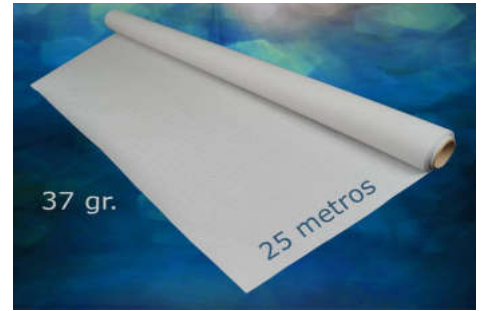

Ficha Técnica
Referencia PR125

Descripción Rollo mantel papel Blanco 37 gr. 1x25 15 uds.

Catálogo Página 111

Especificaciones del Producto

Color	Blanco	Material	Papel
Medida	1x25 cm	Decorado	
Gramaje	37gr	Plegado	
Precorte		Nº Capas	1

Códigos

EAN13 8434120000718

ITF 14 18434120000715

Embalaje
Rollo
Caja

Unidades Caja	15
Medidas Caja	0,375 x 0,255 x 1,01 m
Peso Caja	15,4 Kg
Volumen Caja	0,09658125 m³
Plastico Caja	

Palet

Cajas Palet	20
Distribución Cajas/Palet	Base 9 cajas x 2 alturas + 1 altura de 2 cajas = 20 cajas
Peso Palet	323 Kg
Volumen Palet	2,3184 m³
Dimensiones Palet	0,80 x 1,20 x 2,415 m³