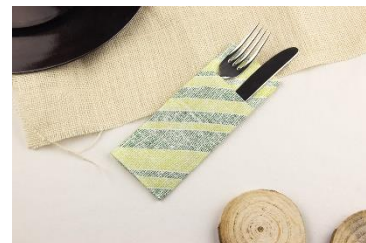

MINI KANGUCEL 30 x 40 PUNTA PUNTA

Referencia	PPMKDBRVE
Medida (cm)	30 x 40
Material	Celulosa
Nº capas	2
Color	Blanco
Decorado	Barlovento Verde / Pistacho
Cantidad / paquete	30 unidades
Cantidad / caja	1.200 unidades
Presentación	Caja de 40 paquetes de 30 unidades
EAN 13 paquete	8434120040929
DUN 14 caja	18434120040926
Palet Europeo	SI
Distribución cajas/palet	Base 6 cajas x 6 alturas = 36 cajas