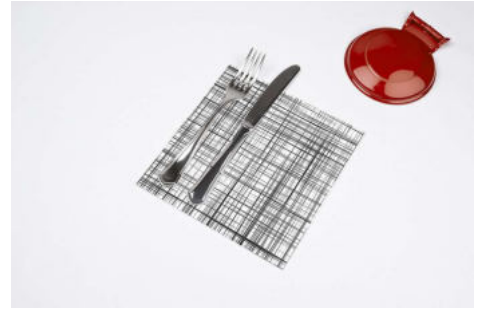

Ficha Técnica
Referencia PPD40UBNE

Descripción Servilleta 40x40 PP 600ud Deco. Urban Negro

Catálogo Página 229

Especificaciones del Producto

Color	Blanco	Material	Celulosa
Medida	40x40 cm	Decorado	Urban Negro
Gramaje	17gr / capa	Plegado	1/4
Precorte		Nº Capas	2