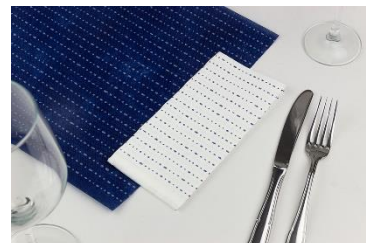

SERVILLETA 40 x 40 PUNTA PUNTA DECORADA

Referencia	PPD408NTAZ
Medida (cm)	40 x 40
Material	Celulosa
Acabado	Punta Punta
Plegado	1/8
Nº capas	2
Color	Blanco
Decorado	Neutra Azul
Cantidad / paquete	30 unidades
Cantidad / caja	1.200 unidades
Presentación	Caja de 40 paquetes plastificados
EAN 13 paquete	8434120042879
DUN14 caja	18434120042876
Palet Europeo	SI
Distribución cajas/palet	Base 6 cajas x 3 alturas = 18 cajas