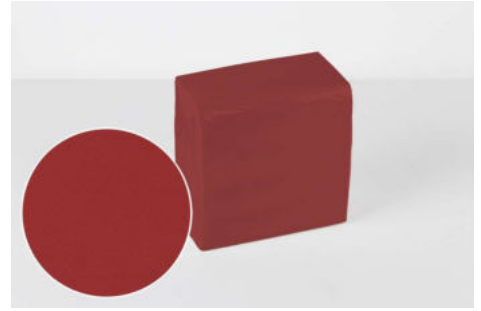

**Ficha Técnica**
**Referencia** PP33R0

**Descripción** Servilleta 33x33 Punta Punta 100ud. 16paq. Rojo

**Catálogo** Página 255

**Especificaciones del Producto**

|          |             |          |          |
|----------|-------------|----------|----------|
| Color    | Rojo        | Material | Celulosa |
| Medida   | 33x33       | Decorado |          |
| Gramaje  | 17gr / capa | Plegado  | 1/4      |
| Precorte |             | Nº Capas | 2        |