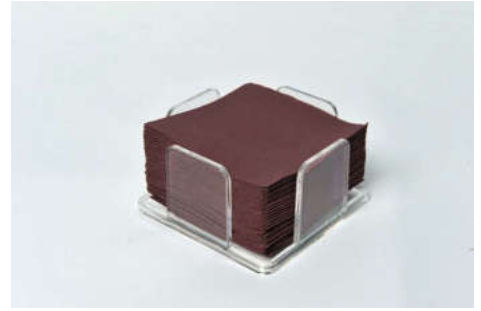

Ficha Técnica
Referencia PP20CH

Descripción Servilletas 20x20 Punta-Punta 100ud 30pq Chocolate

Catálogo Página 173

Especificaciones del Producto

Color	Chocolate	Material	Celulosa
Medida	20x20 cm	Decorado	
Gramaje	17gr / capa	Plegado	1/4
Precorte		Nº Capas	2

Códigos

EAN13 8424433034340

ITF 14 18424433034347

Embalaje
Paquete

Unidades 100

Caja

Unidades Caja	30
Medidas Caja	0,41 x 0,405 x 0,365 m
Peso Caja	4,6 Kg
Volumen Caja	0,06060825 m³
Plastico Caja	

Palet