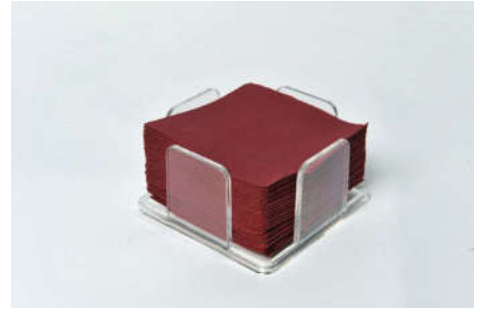

Ficha Técnica
Referencia PP20BU

Descripción Servilletas 20x20 Punta-Punta 100ud. 30pq. Burdeos

Catálogo Página 173

Especificaciones del Producto

Color	Burdeos	Material	Celulosa
Medida	20x20 cm	Decorado	
Gramaje	17gr / capa	Plegado	1/4
Precorte		Nº Capas	2

Códigos

EAN13 8424433034326

ITF 14 18424433034323

Embalaje
Paquete

Unidades 100

Caja

Unidades Caja	30
Medidas Caja	0,41 x 0,405 x 0,365 m
Peso Caja	4,6 Kg
Volumen Caja	0,06060825 m³
Plastico Caja	

Palet