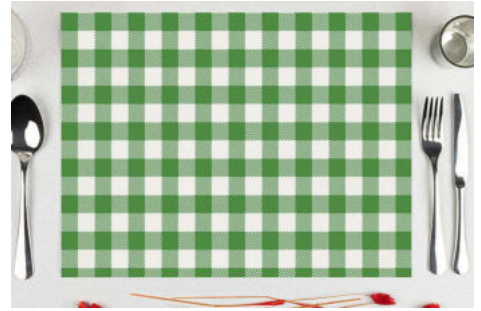

Ficha Técnica
Referencia POD3042VYVE

Descripción Mantel Papel 28x40,5cm 80gr Deco. Vichy Verde Impresion Offset 500uds

Catálogo Página 215

Especificaciones del Producto

Color		Material	Papel
Medida	28x40,5 cm	Decorado	Vichy Verde
Gramaje	80 gr	Plegado	
Precorte		Nº Capas	1