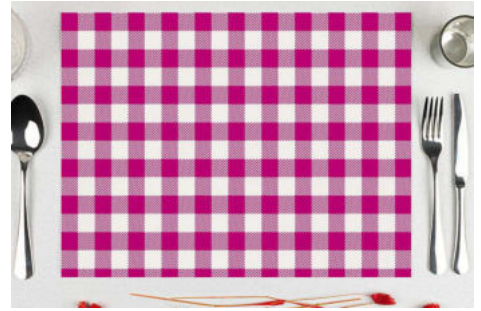

Ficha Técnica
Referencia

POD3042VYMG

Descripción

Mantel Papel 28x40,5cm 80gr Deco. Vichy Magenta Impresion Offset 500uds

Catálogo

Página 215

Especificaciones del Producto

Color		Material	Papel
Medida	28x40,5 cm	Decorado	Vichy Magenta
Gramaje	80 gr	Plegado	
Precorte		Nº Capas	1