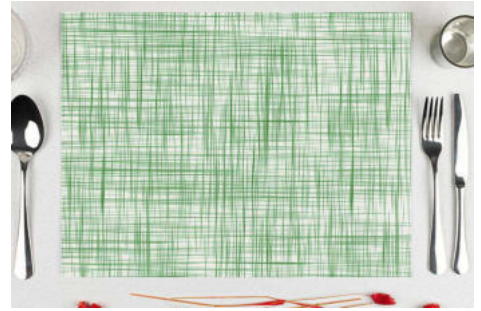

Ficha Técnica
Referencia

POD3042UBVE

Descripción

Mantel Papel 28x40,5cm 80gr Deco. Urban Verde Impresion Offset 500uds

Catálogo

Página 215

Especificaciones del Producto

Color		Material	Papel
Medida	28x40,5 cm	Decorado	Urban Verde
Gramaje	80 gr	Plegado	
Precorte		Nº Capas	1