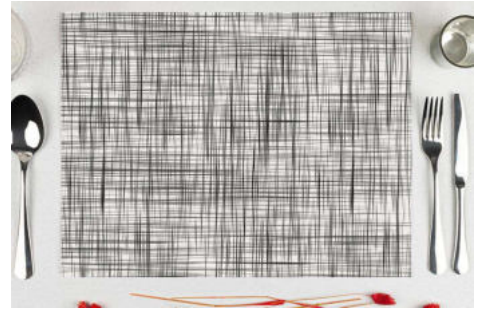

**Ficha Técnica**
**Referencia** POD3042UBNE

**Descripción** Mantel Papel 28x40,5cm 80gr Deco. Urban Negro Impresion Offset 500uds

**Catálogo** Página 215

**Especificaciones del Producto**

Color		Material	Papel
Medida	28x40,5 cm	Decorado	Urban Negro
Gramaje	80 gr	Plegado	
Precorte		Nº Capas	1