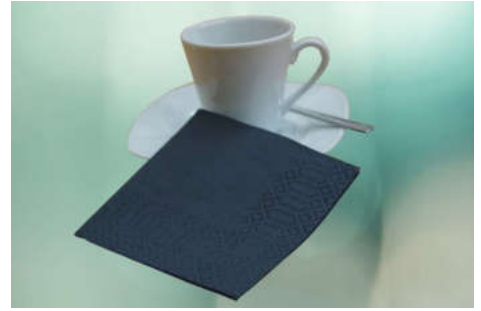

Ficha Técnica
Referencia P20NE

Descripción Servilletas 20x20 Cenefa 100ud. 60pq. Negro

Catálogo Página 173

Especificaciones del Producto

Color	Negro	Material	Celulosa
Medida	20x20 cm	Decorado	Cenefa
Gramaje		Plegado	1/4
Precorte		Nº Capas	2