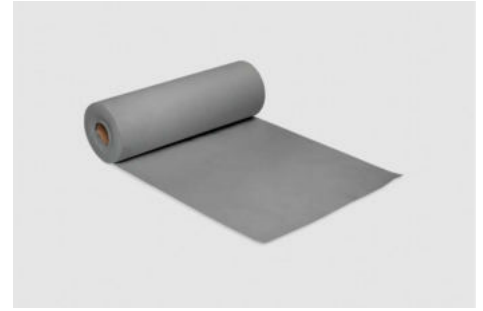

Ficha Técnica
Referencia

NSTRP40X

Variante

GR

Descripción

Rollo Mantel Startex 0,40x40m Prec. Gris

Catálogo

Página 146

Especificaciones del Producto

Color	Gris	Material	Startex
Medida	0,40x40 m	Decorado	
Gramaje	70 gr	Plegado	
Precorte	30 cm	Nº Capas	

Códigos

EAN13 8434120070636

ITF 14 18434120070633

Embalaje
Rollo
Caja

Unidades Caja	6
Medidas Caja	0,414 x 0,294 x 0,423 m
Peso Caja	6 Kg
Volumen Caja	0,051485868 m³
Plastico Caja	