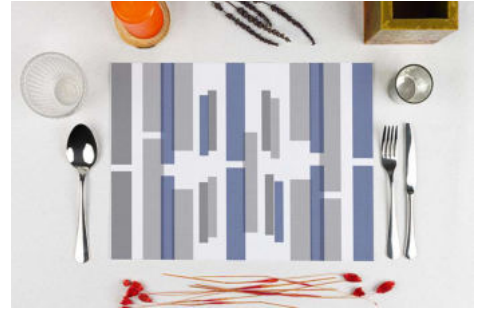

Ficha Técnica
Referencia NSTD3040BR

Descripción Mantel Cortado Startex 30x40cm Blanco Deco. Barras

Catálogo Página 148

Especificaciones del Producto

Color	Blanco	Material	Startex
Medida	30x40 cm	Decorado	Barras
Gramaje	70 gr	Plegado	
Precorte		Nº Capas	