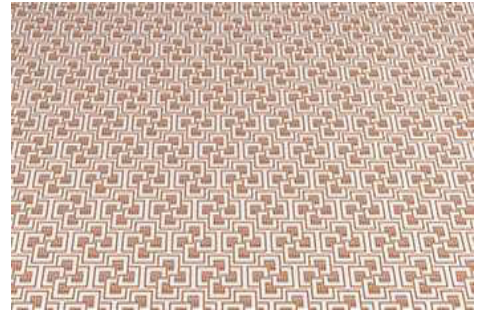

**Ficha Técnica**
**Referencia**

BLXDDB100MTTE

**Descripción**

Mantel Cortado Bambulux 100x100cm Pleg. 1/8 100uds Deco. Montecarlo Terra

**Catálogo**

Página 16

**Especificaciones del Producto**

Color	Blanco	Material	Bambulux
Medida	100x100cm	Decorado	Montecarlo Terra
Gramaje	100 gr	Plegado	1/8
Precorte		Nº Capas	