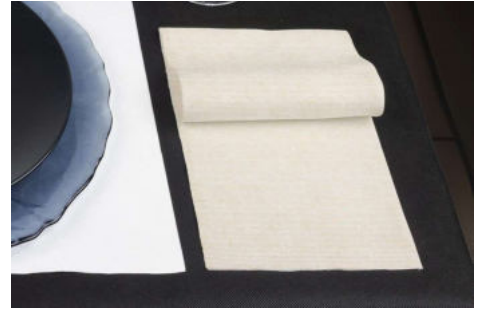

Ficha Técnica
Referencia

BLXD3048CPTE

Descripción

Serv. Bambulux 30x48 Pleg 1/4 480uds. Deco. Capri Terra

Catálogo

Página 23

Especificaciones del Producto

Color	Blanco	Material	Bambulux
Medida	30x48 cm	Decorado	Capri Gris
Gramaje	100 gr	Plegado	1/4
Precorte		Nº Capas	