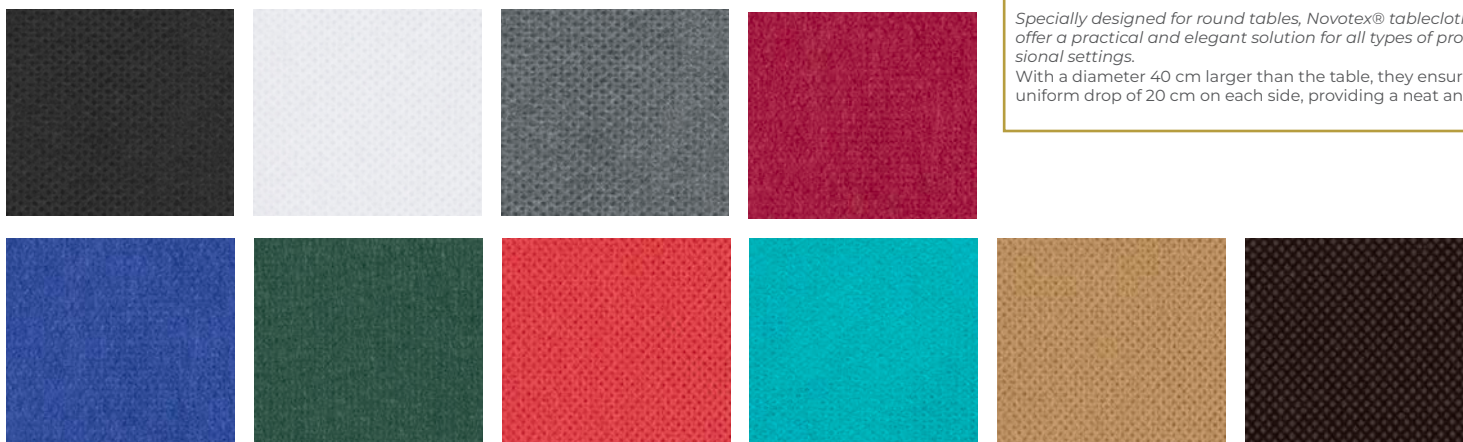

Specially designed for round tables, Novotex® tablecloths offer a practical and elegant solution for all types of professional settings.

With a diameter 40 cm larger than the table, they ensure a uniform drop of 20 cm on each side, providing a neat and

balanced presentation.

Made of 55 g/m² Spunbonded material, they combine resistance, lightness, and an attractive visual finish—ideal for restaurants, banquets, caterings, and events.

Features:

- Material: Spunbonded 55 g/m²
- Shape: Round
- Diameter tailored to each table size
- Uniform 20 cm drop on all sides
- Elegant and balanced presentation

Conçues spécialement pour les tables rondes, les nappes Novotex® offrent une solution pratique et élégante pour tous les environnements professionnels.

Avec un diamètre supérieur de 40 cm à celui de la table, elles assurent une retombée uniforme de 20 cm de chaque côté, garantissant une présentation soignée et harmonieuse.

Fabriquées en Spunbonded de 55 g/m², elles allient résistance, légèreté et finition esthétique, idéales pour les restaurants, banquetes, traiteurs et événements.

Caractéristiques :

- Matériau : Spunbonded 55 g/m²
- Forme : Ronde
- Diamètre adapté à chaque taille de table
- Retombée uniforme de 20 cm de chaque côté
- Présentation élégante et équilibrée

Fabricación bajo pedido

Made to order

Fabriqué sur commande