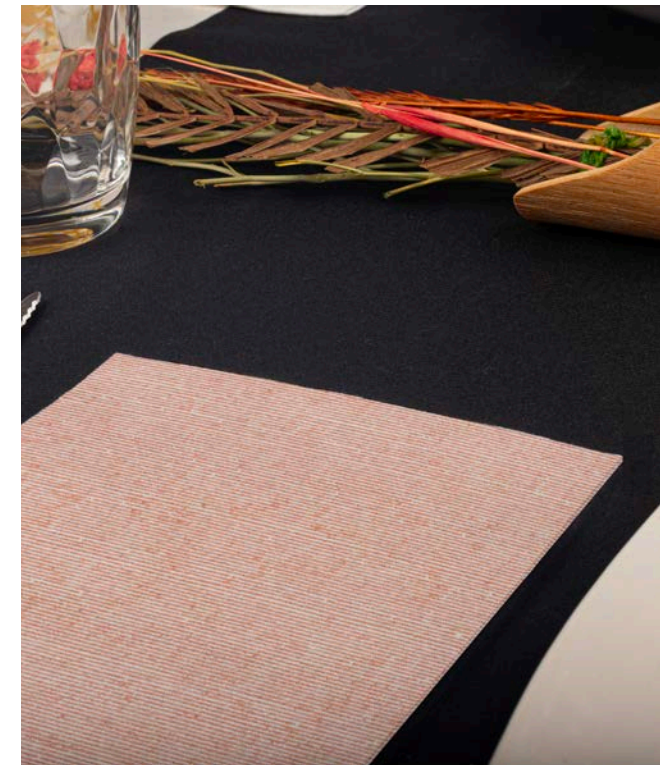

SERVILLETA BAMBUTEX® 30X40 1/4 70 GR

NAPKIN BAMBUTEX® 30X40 1/4 70 GR - SERVIETTE BAMBUTEX® 30X40 1/4 70 GR

BLANCO Y PERSONALIZABLE_WHITE AND DECORATED-BLANC ET PERSONNALISABLE

REF.	BT3040
REF. 1 Tinta/Ink/Encre	BT13040
REF. 2 Tinta/Ink/Encre	BT213040
COLOR color/couleur	Blanco (BL) white/blanc
GR.	70
U/CAJA/box/carton	600 (12x50)

PERSONALIZABLE
CUSTOMIZABLES
PERSONNALISABLES

48 cajas por palé. Pedido mínimo 1 caja. Mínimo impresión: 15 cajas (1 tinta), cliché 25€ (neto). Para 30 cajas cliché sin cargo. 20 cajas (2 tintas), cliché 2x25€ (neto). Para 40 cajas clichés sin cargo.

48 boxes per pallet. Minimum order: 1 box. Minimum printing: 15 boxes (1 color), cliché €25 (net). For 30 boxes, cliché free of charge. 20 boxes (2 colors), cliché 2x€25 (net). For 40 boxes, clichés free of charge.

48 cartons par palette. Commande minimum : 1 carton. Impression minimum: 15 cartons (1 couleur), cliché 25 € (net). Pour 30 cartons, cliché gratuit. 20 cartons (2 couleurs), cliché 2x25 € (net). Pour 40 cartons, clichés gratuits.

DECORADOS_DECORATED-DÉCORÉ

CAPRI

REF.	BTD3040CPAM
COLOR color/couleur	Agua Marina Aqua Marine/Aigue Marine
GR.	70
U/CAJA/box/carton	600 (12x50)

REF.	BTD3040CPGR
COLOR color/couleur	Gris Gray/Gris
GR.	70
U/CAJA/box/carton	600 (12x50)

REF.	BTD3040CPME
COLOR color/couleur	Melocotón Peach/Pêche
GR.	70
U/CAJA/box/carton	600 (12x50)

REF.	BTD3040CPTE
COLOR color/couleur	Terra Terra/Terra
GR.	70
U/CAJA/box/carton	600 (12x50)

48 cajas por palé. Pedido mínimo 1 caja. Se puede imprimir sobre decorado, se considera 2 tintas.

48 boxes per pallet. Minimum order 1 box. Printing on decorated is considered as 2 inks.

48 cartons par palette. Commande minimum 1 carton. Impression possible sur décoré, 2 couleurs requises.

Bambutex®