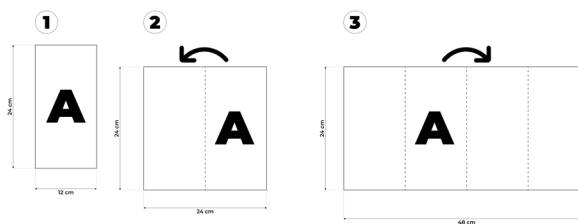

# SERVILLETA COTTON NATURE 40X40 1/4\_1/8 - 20X40 - 20X20

NAPKIN COTTON NATURE 40X40 1/4\_1/8- SERVIETTE COTTON NATURE 40X40 1/4\_1/8