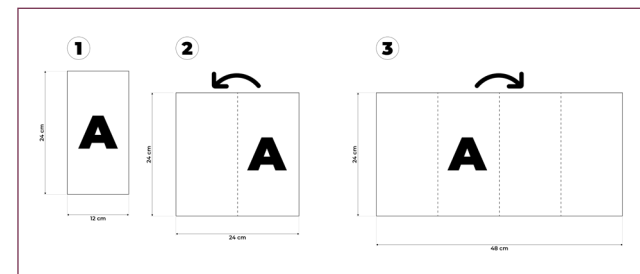

REF.	A3048K6
REF. 1 Tinta/ink/encre	AI3048K6
REF.2 Tinta/ink/encre	A2I3048K6
COLOR color/couleur	Eco Nature
GR.	50
U/PACK	50
U/CAJA/box/carton	600(12x50)

REF.	A3048NE6
REF. 1 Tinta/ink/encre	AI3048NE6
COLOR color/couleur	Negro (NE) Black/Noir
GR.	55
U/PACK	50
U/CAJA/box/carton	600(12x50)

REF.	A3048BU6
REF. 1 Tinta/ink/encre	AI3048BU6
COLOR color/couleur	Bordeos (BU) Bordeaux/Bordeaux
GR.	55
U/PACK	50
U/CAJA/box/carton	600(12x50)

REF.	A2048NE
REF. 1 Tinta/ink/encre	AI2048NE
COLOR color/couleur	Negro (NE) Black/Noir
GR.	55
U/CAJA/box/carton	720

REF.	A2048BU
REF. 1 Tinta/ink/encre	AI2048BU
COLOR color/couleur	Bordeos (BU) Bordeaux/Bordeaux
GR.	55
U/CAJA/box/carton	720

48 cajas por palé. Pedido mínimo 1 caja. Mínimo impresión: 10 cajas (1 tinta), cliché 25€ (neto). Para 20 cajas cliché sin cargo. 15 cajas (2 tintas), cliché 2x25€ (neto). Para 30 cajas clichés sin cargo.

48 cartons par palette. Commande minimum 1 carton. Minimum d'impression : 10 cartons (1 couleur), cliché 25€ (net). Pour 20 cartons, cliché gratuit 15 cartons (2 couleurs), cliché 2x25€ (net). Pour 30 cartons, gratuit.

48 Boxes per pallet. Minimum order 1 box. Minimum printing: 10 boxes (1 ink), Cliche €25 (net). For 20 boxes, Cliche is free of charge. 20 boxes (2 inks), Cliche 2x€25 (net). For 30 boxes, Cliches are free of charge.

PERSONALIZABLE

CUSTOMIZABLES_PERSONNALISABLES