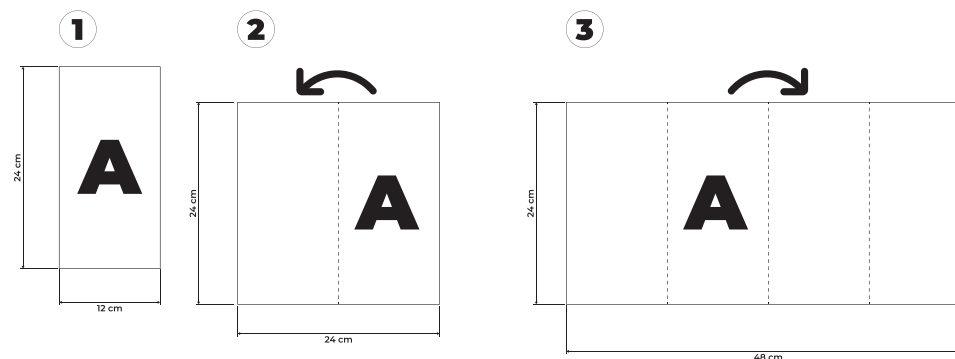

SERVILLETA BAMBULUX 24X48 1/4 100GR

NAPKIN BAMBULUX® 24X48 1/4 100GR - SERVIETTE BAMBULUX® 24X48 1/4 100GR

BLANCO Y PERSONALIZABLE_WHITE AND DECORATED-BLANC ET PERSONNALISABLE

Bambulux®

PERSONALIZABLE
CUSTOMIZABLES
PERSONNALISABLES

48 cajas por palé. Pedido mínimo 1 caja. Mínimo impresión: 15 cajas (1 tinta), cliché 25€ (neto). Para 30 cajas cliché sin cargo. 25 cajas (2 tintas), cliché 2x25€ (neto). Para 40 cajas clichés sin cargo.

REF.	BLX2448
REF. 1 Tinta/ink/lencre	BLX12448
REF.2 Tinta/ink/lencre	BLX212448
COLOR color/couleur	Blanco
GR.	100
U/CAJA/box/carton	480

48 cartons par palette. Commande minimum 1 carton. Minimum d'impression : 15 cartons (1 couleur), cliché 25€ (net). Pour 30 cartons, cliché gratuit 25 cartons (2 couleurs), cliché 2x25€ (net). Pour 40 cartons, gratuit.

48 Boxes per pallet. Minimum order 1 box. Minimum printing: 15 boxes (1 ink), Cliche €25 (net). For 30 boxes, Cliche is free of charge. 25 boxes (2 inks), Cliche 2x€25 (net). For 40 boxes, Cliches are free of charge.

PLEGADO