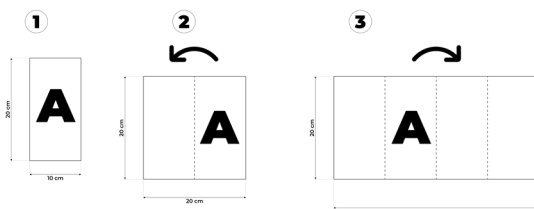

SERVILLETA COTTON NATURE 40X40 1/4_1/8 - 20X40 - 20X20

NAPKIN COTTON NATURE 40X40 1/4_1/8- SERVIETTE COTTON NATURE 40X40 1/4_1/8

40X40 1/4

REF.	CTN40
REF.1 Tinta/ink/encres	CTNI408
REF.2 Tinta/ink/encres	CTN2I408
COLOR color/couleur	Blanca (BL) white/blanc
GR.	70
U/CAJA/box/carton	600 (12x50)

Pedido mínimo 1 caja. 42 cajas por palé. Se puede imprimir sobre decorado, se considera 2 tintas.

Minimum order 1 box. 42 boxes per pallet. Printing on decorated is considered as 2 color

Commande minimum 1 boîte. 42 cartons par palette. Il peut être imprimé sur décoration, il est considéré comme 2 encre

40X40 1/8

REF.	CTN408
REF.1 Tinta/ink/encres	CTNI408
REF.2 Tinta/ink/encres	CTN2I408
COLOR color/couleur	Blanca (BL) white/blanc
GR.	70
U/CAJA/box/carton	400 (8x50)

48 cajas por palé. Pedido mínimo 1 caja. Mínimo impresión: 15 cajas (1 tinta), cliché 25€ (neto). Para 30 cajas cliché sin cargo. 25 cajas (2 tintas), cliché 2x25€ (neto). Para 40 cajas clichés sin cargo.

48 cartons par palette. Commande minimum 1 carton. Minimum d'impression : 15 cartons (1 couleur), cliché 25€ (net). Pour 30 cartons, cliché gratuit 25 cartons (2 couleurs), cliché 2x25€ (net). Pour 40 cartons, gratuit.

48 Boxes per pallet. Minimum order 1 box. Minimum printing: 15 boxes (1 ink), Cliche €25 (net). For 30 boxes, Cliche is free of charge. 25 boxes (2 inks), Cliche 2x€25 (net). For 40 boxes, Cliches are free of charge.

20X40

REF.	CTN2040
REF.1 Tinta/ink/encres	CTNI2040
REF.2 Tinta/ink/encres	CTN2I2040
COLOR color/couleur	Blanca (BL) white/blanc
GR.	70
U/CAJA/box/carton	800(80X100)

Pedido mínimo 1 caja. 42 cajas por palé. Se puede imprimir sobre decorado, se considera 2 tintas.

Minimum order 1 box. 42 boxes per pallet. Printing on decorated is considered as 2 color