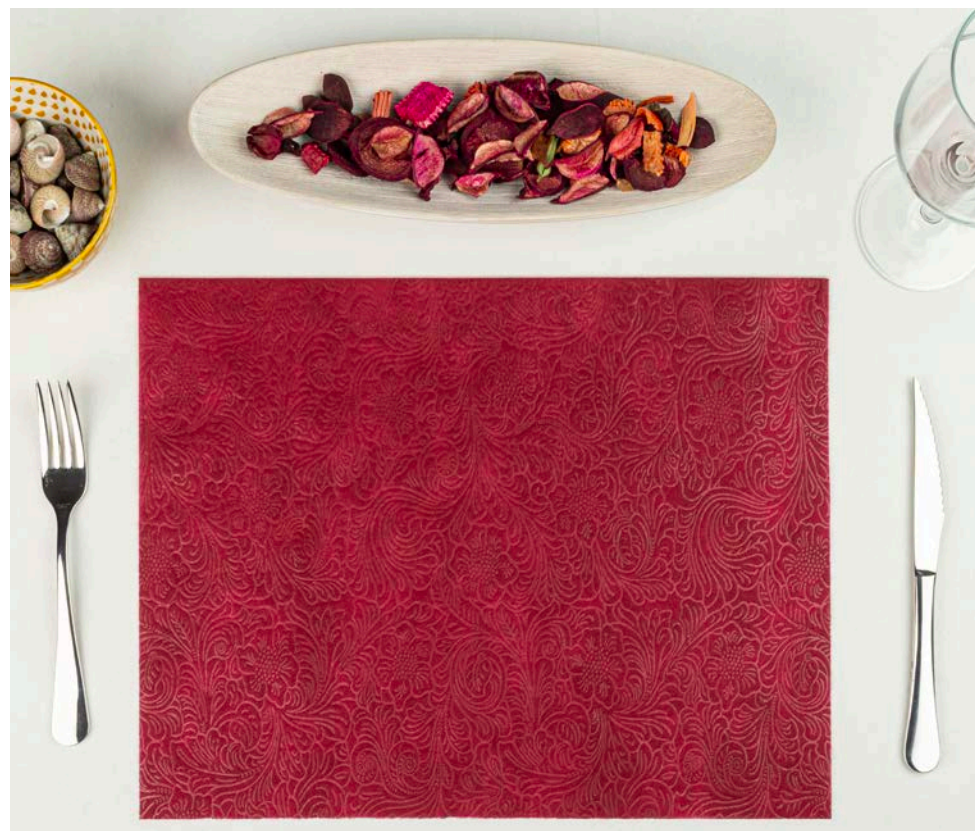

MANTEL CORTADO NOVOTEX PLUS® 100X100CM 60GR

TABLECLOTH FOLDED NOVOTEX PLUS® 100X100CM 60GR - NAPPE PRÉDÉCOUPÉE NOVOTEX PLUS® 100X100CM 60GR

BLANCO, PERSONALIZABLE Y COLORES_WHITE, CUSTOMIZABLE AND COLORS - BLANC, PERSONNALISABLE ET COULEURS

REF.	NPL100XBL
COLOR color/couleur	Blanco (BL) white/blanc
GR.	60
U/CAJA/box/carton	100
CAJAS/PALÉ box pallet/carton palette	28

REF.	NPL100XNE
COLOR color/couleur	Negro (NE) Black/Noir
GR.	60
U/CAJA/box/carton	100
CAJAS/PALÉ box pallet/carton palette	28

REF.	NPL100XBU
COLOR color/couleur	Burdeos (BU) Bordeaux/Bordeaux
GR.	60
U/CAJA/box/carton	100
CAJAS/PALÉ box pallet/carton palette	28

REF.	NPL100XTU
COLOR color/couleur	Turquesa (TU) turquoise/turquoise
GR.	60
U/CAJA/box/carton	100
CAJAS/PALÉ box pallet/carton palette	28

**MÁS COLORES
BAJO PEDIDO
MÍNIMO 5 CAJAS**

MORE COLORS MINIMUM ORDER 5 BOXES
PLUS DE COULEURS COMMANDE MINIMUM 5 BOÎTES

Pedido mínimo 1 caja. Posibilidad de envasar en paquetes de 100 unidades/50 unidades (dependiendo del producto) con código EAN.

Minimum order 1 box. Option to package in packs of 100 units / 50 units (depending on the product) with EAN code.

Commande minimum 1 carton. Possibilité d'emballer en paquets de 100 unités/50 unités (selon produit) avec code EAN.

MANTEL CORTADO INDIVIDUAL NOVOTEX PLUS® 30X40CM 70GR

SET DE TABLE PRÉDÉCOUPÉ NOVOTEX PLUS® 30X40CM 70GR - PLACEMAT NOVOTEX PLUS® 30X40CM 70GR

BLANCO Y COLORES_WHITE AND COLORS-BLANC ET COULEURS