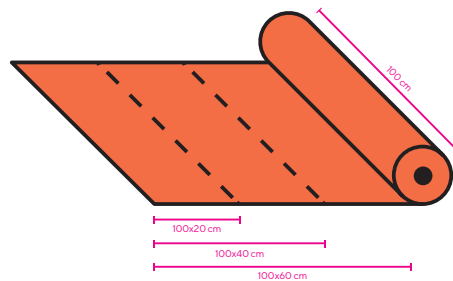

ROLLO MANTEL NOVOTEX® 1X50M 55GR.

TABLECLOTH ROLLS NOVOTEX® 1X50M 55GR.- ROULEAU NAPPE NOVOTEX® 1X50M 55GR.

COLOR_COULOUR-COULEUR

Pedido mínimo 1 rollo. Impreso personalizado aumenta 30% el precio. Coste cliché 1x50 m 132€/color (neto). Pedido mínimo impreso 36 rollos.

Minimum order 1 roll. Custom printed increase 30% el price. Cost stencil 1x50 m 132€/Coulour (net). Minimum rint order 36 rolls.

Commande minimum de 1 rouleau. Impression personnalisée augmente le prix du 30%. Le cliché coûte 1x50m 132€/couleur (net). Commande imprimée minimum 36 rouleaux.

CON PRECORTE _WITH PRECUT_ AVEC PRÉDÉCOUPÉES

REF.	NRPIX
COLOR	Negro (NE)
color/couleur	Black/Noir
	Blanco (BL)
	white/blanc
	Gris (GR)
	gray/gris
	Burdeos (BU)
	Bordeaux/Bordeaux
	Azul (AZ)
	bleu/bleu
	Verde (VE)
	green/vert
	Rojo (RO)
	red/rouge
	Turquesa (TU)
	turquoise/turquoise
	Crema (CR)
	cream/crème
	Marrón (MA)
	brown/brun
	Chocolate (CH)
	chocolat/chocolate
	Pistacho (PI)
	pistachio/pistache
	Celeste (CE)
	Ligth Blue/blue ciel
	Verde Pradera ( )
	meadow green/vert prairie
	Azul Royal (AZR)
	Royal Bleu/Bleu Royal
	Naranja (NA)
	orange/orange
	Rosa (RS)
	pink/rosa
	Amarillo (AM)
	yellow/juane
	Fucsia (FU)
	fuchsia/fuchsia
	Lila (LI)
	lilac/lila
	Vinaccia ( )
	vinaccia/vinaccia
	Antracita ( )
	anthracite/anthracite
	Terracota ( )
	terracotta/ter

GR.	55
U/CAJA/box/carton	6
CAJAS/PALÉ	18
box pallet/carton palette	

SIN PRECORTE _WITHOUT PRECUT_ SANS PRÉDÉCOUPÉES

REF.	NRIX
COLOR	Negro (NE)
color/couleurq	Black/Noir
	Blanco (BL)
	white/blanc
	Gris (GR)
	gray/gris
	Burdeos (BU)
	Bordeaux/Bordeaux
	Azul (AZ)
	bleu/bleu
GR.	55
U/CAJA/box/carton	6
CAJAS/PALÉ	18
box pallet/carton palette	

OTROS COLORES BAJO PEDIDO MÍNIMO