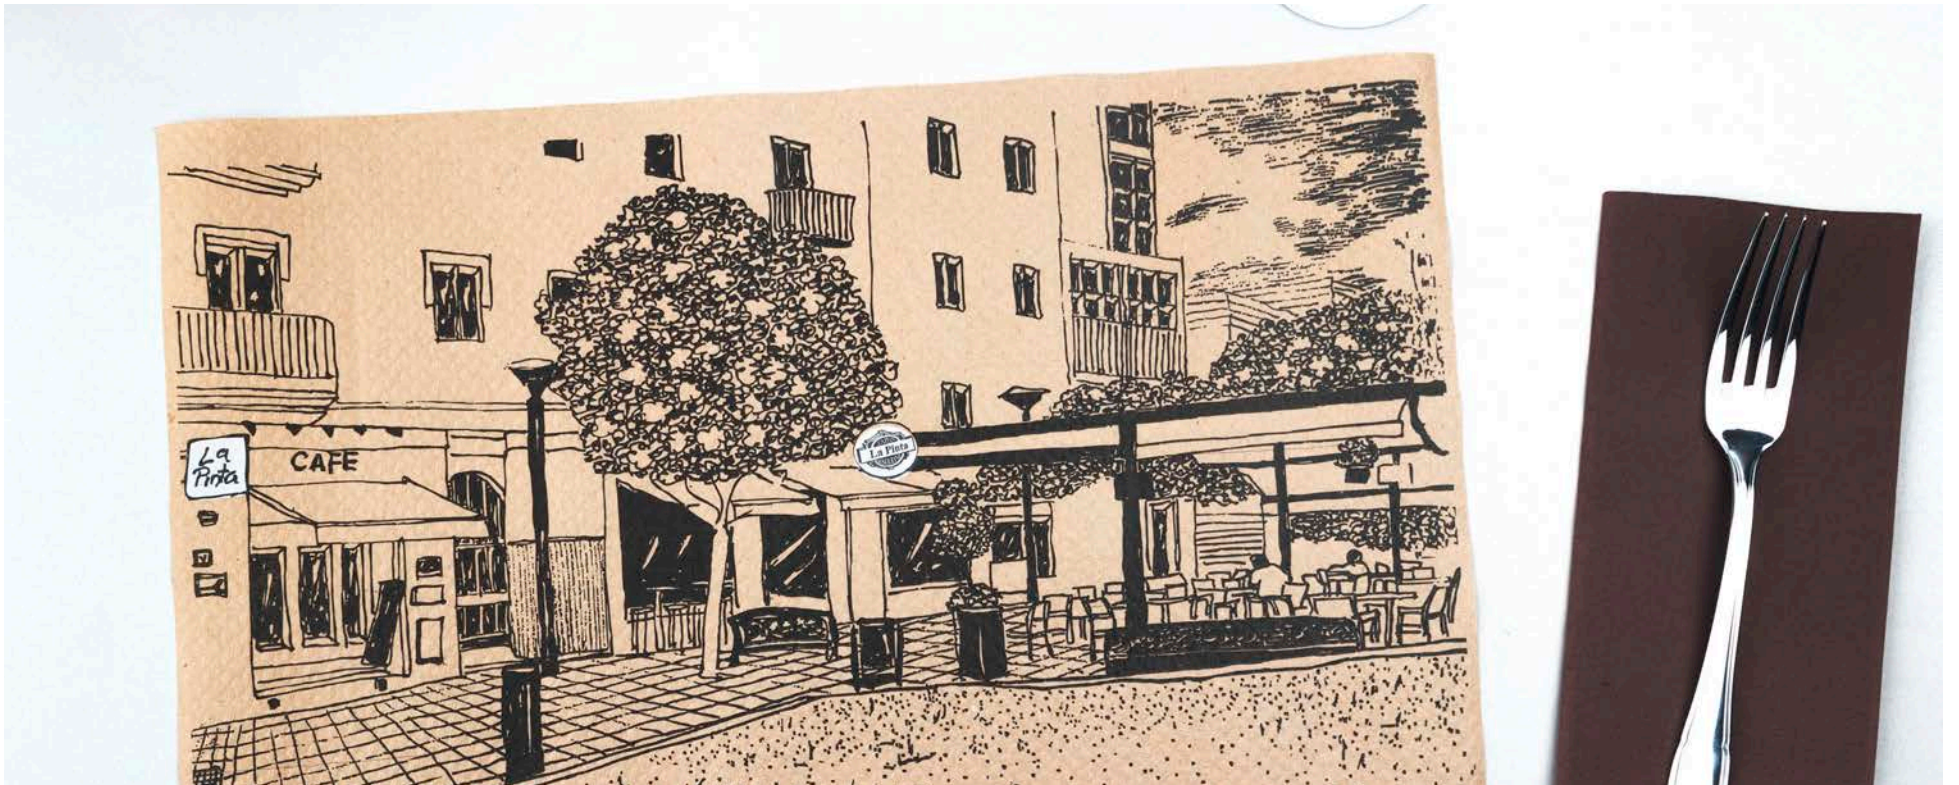

# MANTEL INDIVIDUAL PAPEL OFFSET **30X42CM** DECORADO 1 COLOR 80GR.

SET DE TABLE PAPIER 30X42CM DECORATED 1 COULOUR - PAPER PLACEMAT 30X42CM DÉCORÉ 1 COULEUR