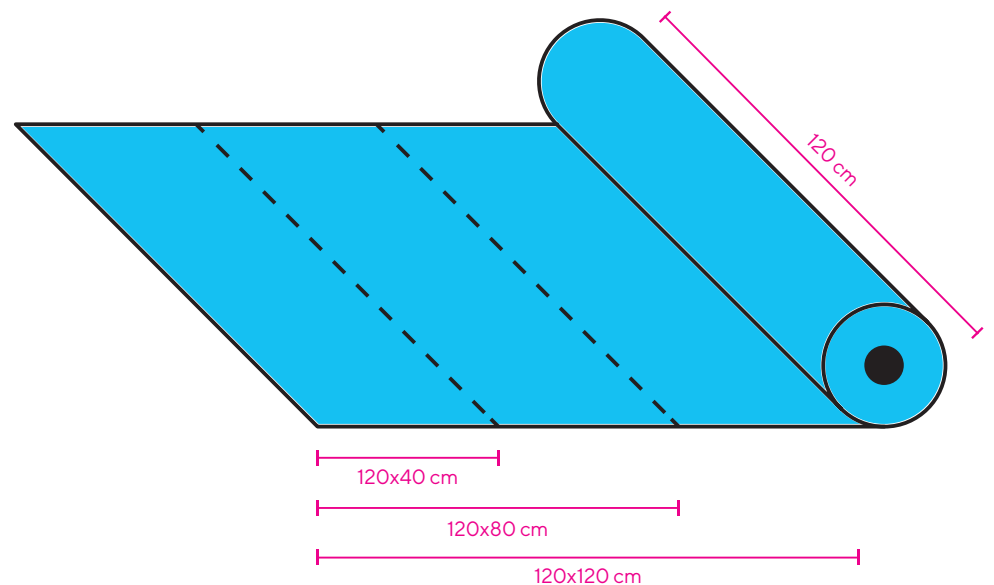

# ROLLO MANTEL NOVOTEX® 2,40X25M 55GR DOBLADO AL LOMO

NOVOTEX® TABLECLOTH ROLL 2.40X25M 55GR FOLDED ON THE SPINE - ROULEAU DE NAPPE NOVOTEX® 2,40 X 25 M, 55 G, PLIÉE SUR LE DOS

COLOR\_COULOUR-COULEUR

REF.	NRDB2.40
COLOR color/couleur	<b>Negro (NE)</b> Black/Noir <b>Blanco (BL)</b> white/blanc <b>Gris (GR)</b> gray/gris <b>Burdeos (BU)</b> Bordeaux/Bordeaux
GR.	55
U/CAJA/box/carton	6
CAJAS/PALÉ box pallet/carton palette	8