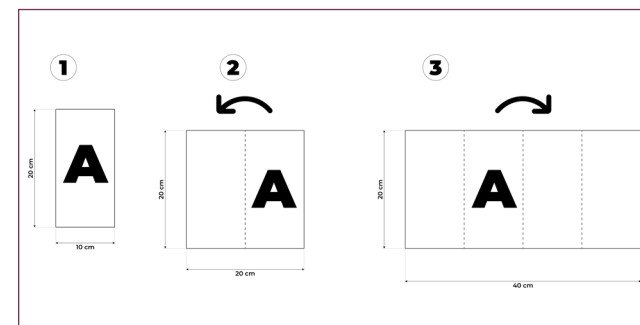

48 cajas por palé. Pedido mínimo 1 caja. Mínimo impresión: 12 cajas (1 tinta), cliché 25€ (neto). Para 24 cajas cliché sin cargo. 20 cajas (2 tintas), cliché 2x25€ (neto). Para 40 cajas clichés sin cargo.

48 boxes per pallet. Minimum order 1 box. Minimum printing: 12 boxes (1 INK), cliché €25 (net). For 24 boxes, cliché free of charge. 20 boxes (2 INKs), cliché 2x€25 (net). For 40 boxes, clichés free of charge.

48 cartons par palette. Commande minimum 1 carton. Minimum d'impression: 12 cartons (1 couleur), cliché 25€ (net). Pour 24 cartons, cliché gratuit. 20 cartons (2 couleurs), cliché 2x25€ (net). Pour 40 cartons, cliché gratuit.