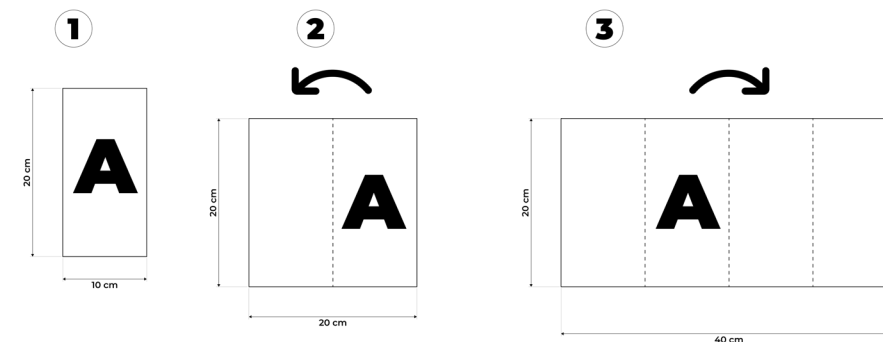

PERSONALIZABLE
CUSTOMIZABLES
PERSONNALISABLES