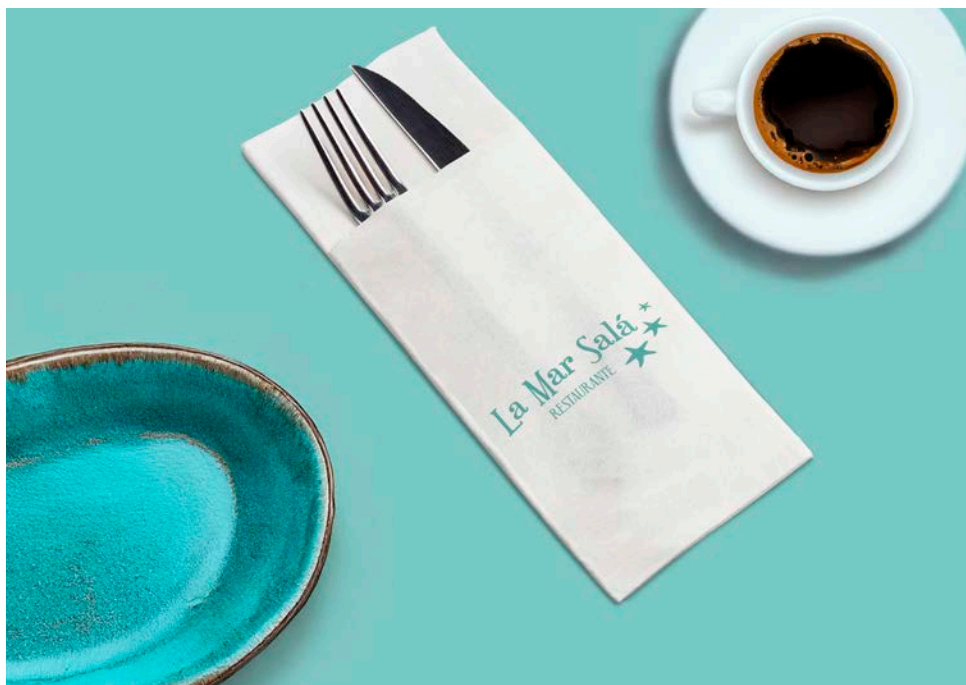

# MAXI KANGURO

MAXI KANGURO-MAXI KANGURO

BLANCO Y PERSONALIZABLE \_WHITE AND DECORATED-BLANC ET PERSONNALISABLE

**PERSONALIZABLE**  
 CUSTOMIZABLES-PERSONNALISABLES

REF.	BLXK4048
REF. 1 Tinta/ink/encre	BLXKI4048
REF. 2 Tinta/ink/encre	BLXK2I4048
COLOR/color/couleur	<b>Blanco (BL)</b> white/blanc
GR.	100
U/CAJA/box/carton	360(12X30)