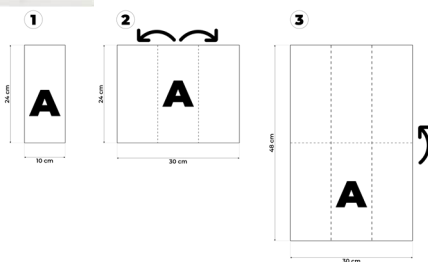

REF.	CTN30486
REF. 1 Tinta/ink/encres	CTN130486
REF.2 Tinta/ink/encres	CTN2130486
COLOR color/couleur	Blanca (BL) white/blanc
GR.	70
U/CAJA/box/carton	360 (12X30)

Pedido mínimo 1 caja. 42 cajas por palé. Se puede imprimir sobre decorado, se considera 2 tintas.

Minimum order 1 box. 42 boxes per pallet. Printing on decorated is considered as 2 color

Commande minimum 1 boîte. 42 cartons par palette. Il peut être imprimé sur décoration, il est considéré comme 2 encre