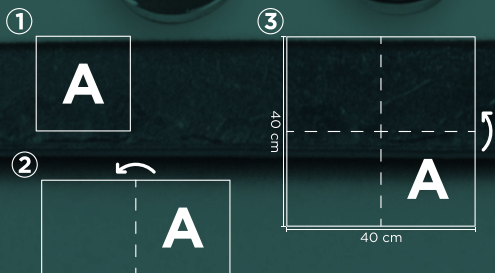

Bambulux®

SERVILLETA BAMBULUX® 40X40 1/4 100GR

Te presentamos la servilleta Bambulux® de 40x40, una combinación perfecta de estilo, practicidad y sostenibilidad.

Con unas medidas de 40x40 centímetros, esta servilleta proporciona una cobertura generosa en la mesa, adaptándose fácilmente a una amplia variedad de platos y utensilios.

Ya sea para un almuerzo informal en casa o para un banquete elegante, la servilleta Bambulux® de 40x40 ofrece el equilibrio ideal entre estilo, funcionalidad y sostenibilidad.

Disfruta de la belleza natural y el rendimiento excepcional de esta servilleta única en su clase, y eleva la experiencia en la mesa con un toque de distinción y elegancia.

CARACTERÍSTICA

PLEGADO