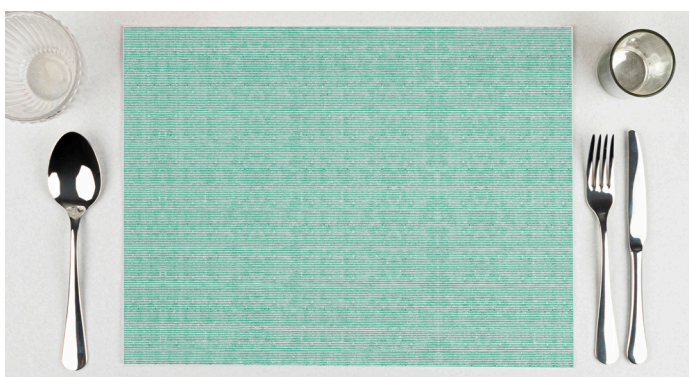

MANTEL INDIVIDUAL BAMBULUX® 30X40 100GR

BAMBULUX®

MANTEL INDIVIDUAL 100GR BAMBULUX® 30X40C PERSONALIZABLE

REF.	COLOR	GRAMAJE	U./CAJA	€/U	PERSONALIZADO	
					€/1 TINTA	€/2 TINTA
BLX3040	Blanco	100	250 (2x125)	0.170	0.210	0.230

48 cajas por palé. Pedido mínimo 1 caja. Mínimo impresión: 15 cajas (1 tinta), cliché 25€ (neto). Para 30 cajas cliché sin cargo. 25 cajas (2 tintas), cliché 2x25€ (neto). Para 40 cajas clichés sin cargo.

MANTEL INDIVIDUAL 100GR BAMBULUX® 30X40CM DECORADO

REF.	DECORADO	COLOR	GRAMAJE	U./CAJA	€/U.
BLXD3040CPAM	Capri	Agua Marina	100	250 (2x125)	0.210
BLXD3040CPME	Capri	Melocotón	100	250 (2x125)	0.210
BLXD3040CPGR	Capri	Gris	100	250 (2x125)	0.210
BLXD3040CPTE	Capri	Terra	100	250 (2x125)	0.210

Pedido mínimo 1 caja.

PERSONALIZABLE

Capri Agua Marina - BLXD3040CPAM