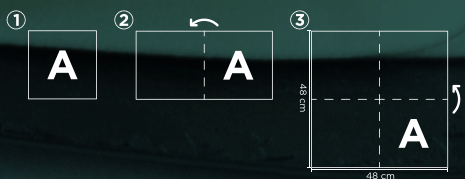

Bambulux®

**SERVILLETA BAMBULUX®
48X48 1/4 100GR**

Para aquellos que buscan algo más que una servilleta de tela, presentamos la servilleta Bambulux®, con sus 100 gramos de viscosa de Bambú 100%, que se combina a la perfección con su suavidad, elegancia y respeto al medio ambiente. La servilleta decorada Capri llega al mercado para satisfacer a aquellas personas que siempre buscan lo mejor.

CARACTERÍSTICA

PLEGADO

LA
SERVILLETA
DE
MAYOR
CALIDAD
DEL
MERCADO

ESTD 2021

LA CONSENTÍA
RESTAURANTE · PIZZERÍA

SERVILLETA 48X48 1/4 BAMBULUX - 100GR./M² PERSONALIZADA