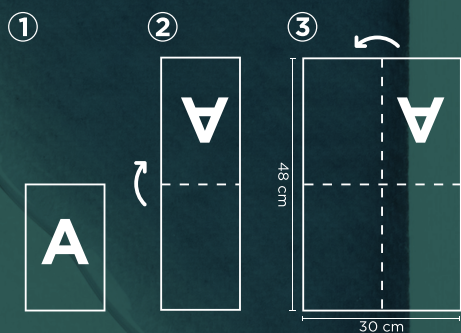

SERVILLETA BAMBULUX® 30X48 1/4 100GR

¡Descubre la distinción en cada pliegue con nuestra servilleta Bambulux® de 100 g 30x48 cm!

Con unas dimensiones de 30x48cm, nuestra servilleta Bambulux® ofrece una amplia área de cobertura para tus necesidades de limpieza, ya sea en casa o en eventos especiales.

Su plegado a 1/8 asegura una presentación impecable en cualquier mesa, añadiendo un toque de elegancia y sofisticación a cada comida.

Ya sea para una cena íntima con seres queridos o para eventos más formales, esta servilleta proporciona el equilibrio perfecto entre funcionalidad y estilo.

CARACTERÍSTICA

PLEGADO