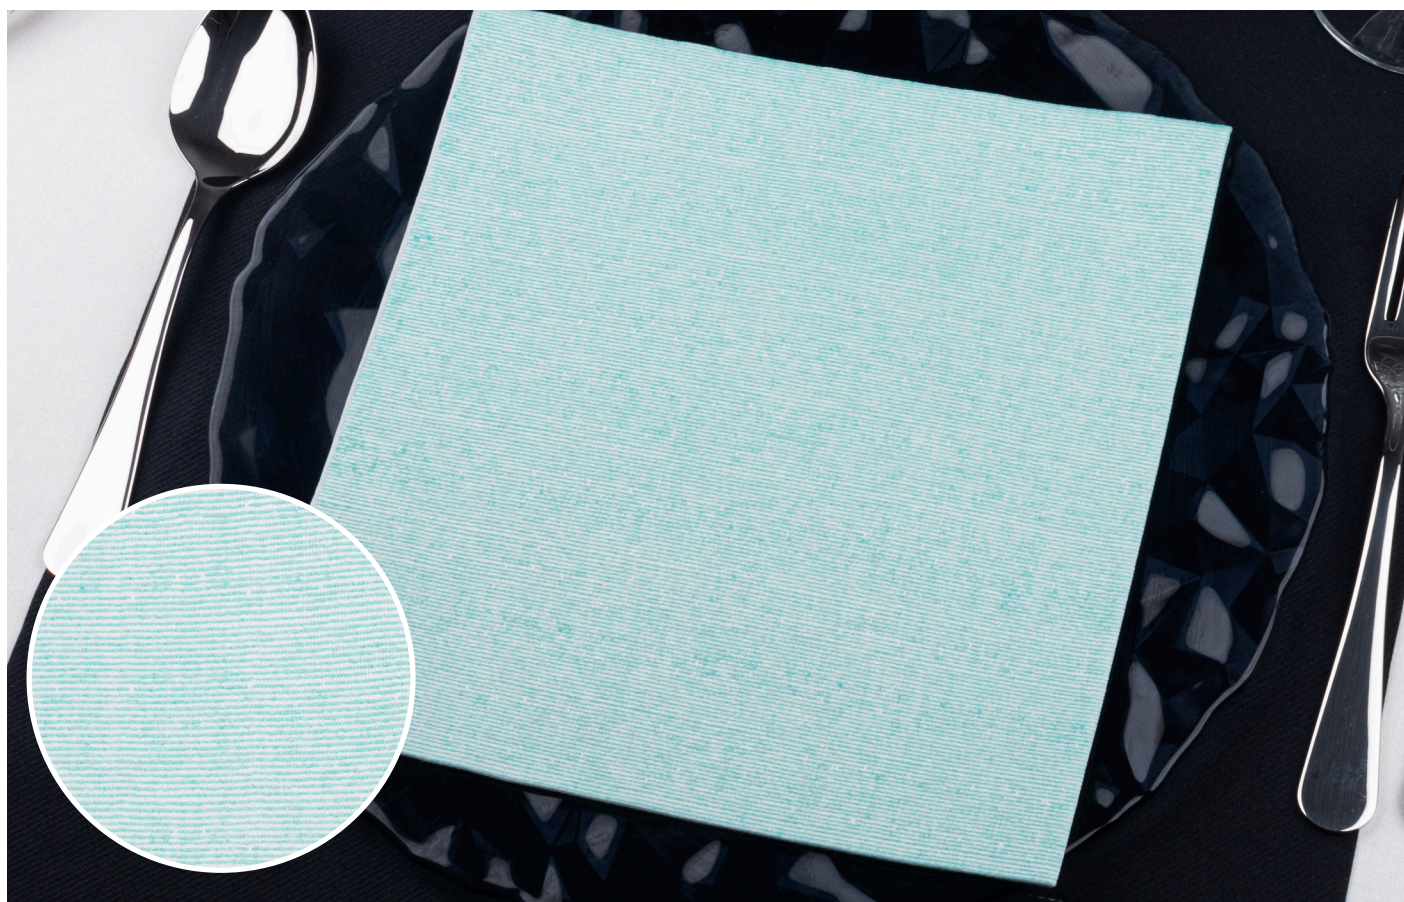

SERVILLETA BAMBULUX® 48X48 1/4 100GR DECORADA

EXTRACTO CATÁLOGO 2024 - 2025

SERVILLETA 48X48 1/4 BAMBULUX® - 100gr./m² DECORADA

REF.	DECORADO	COLOR	U/PACK	U. / CAJA	€ / UD.
BLXD48CPAM	Capri	Agua Marina	40	240 (6x40)	0.380
BLXD48CPME	Capri	Melocotón	40	240 (6x40)	0.380
BLXD48CPGR	Capri	Gris	40	240 (6x40)	0.380
BLXD48CPTTE	Capri	Terra	40	240 (6x40)	0.380
BLXD48MRAZ	Marea	Azul	40	240 (6x40)	0.380
BLXD48MRBU	Marea	Burdeos	40	240 (6x40)	0.380
BLXD48MRVE	Marea	Verde	40	240 (6x40)	0.380
BLXD48TLAZ	Tresmall	Azul	40	240 (6x40)	0.380
BLXD48TLBU	Tresmall	Burdeos	40	240 (6x40)	0.380
BLXD48TLVE	Tresmall	Verde	40	240 (6x40)	0.380
BLXD48YKAM	Yakarta	Agua Marina	40	240 (6x40)	0.380
BLXD48YKME	Yakarta	Melocotón	40	240 (6x40)	0.380
BLXD48YKGR	Yakarta	Gris	40	240 (6x40)	0.380
BLXD48YKTE	Yakarta	Terra	40	240 (6x40)	0.380
BLXD48VCAM	Venecia	Agua Marina	40	240 (6x40)	0.380
BLXD48VCME	Venecia	Melocotón	40	240 (6x40)	0.380
BLXD48VCGR	Venecia	Gris	40	240 (6x40)	0.380
BLXD48VCTE	Venecia	Terra	40	240 (6x40)	0.380
BLXD48DGAM	Diagonal	Agua Marina	40	240 (6x40)	0.380
BLXD48DGME	Diagonal	Melocotón	40	240 (6x40)	0.380
BLXD48DGGR	Diagonal	Gris	40	240 (6x40)	0.380
BLXD48DGTE	Diagonal	Terra	40	240 (6x40)	0.380
BLXD48CT	Contraste	Blanco	40	240 (6x40)	0.380

Pedido mínimo 1 caja.

Capri Agua Marina - BLXD48CPAM