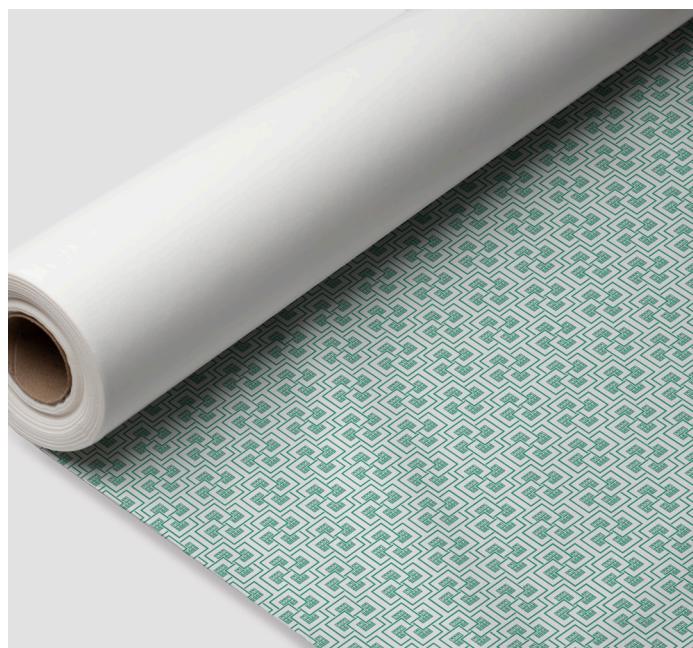

Rollo Mantel Montecarlo Agua Marina - BLXRD1MTAM