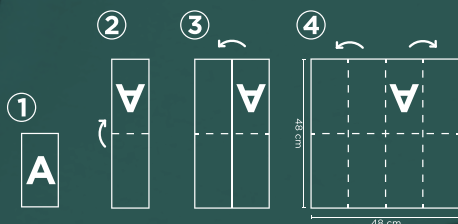

Bambulux®

SERVILLETA BAMBULUX® 48X48 1/8 100GR

Con unas generosas dimensiones de 48x48cm, nuestra servilleta Bambulux® ofrece una amplia superficie para satisfacer tus necesidades de limpieza con elegancia y comodidad. Su plegado a 1/8 asegura una presentación impecable en cualquier mesa, añadiendo un toque de sofisticación a cualquier ocasión, ya sea desde cenas íntimas hasta eventos especiales.

La viscosa, reconocida por su excepcional suavidad y capacidad para absorber líquidos de manera eficiente, convierte a la servilleta Bambulux® en la elección perfecta para cualquier situación.

Ya sea para acompañar una comida informal en casa o para impresionar a tus invitados en un banquete, esta servilleta es la opción definitiva para aquellos que aprecian la calidad y el estilo.

CARACTERÍSTICA

PLEGADO