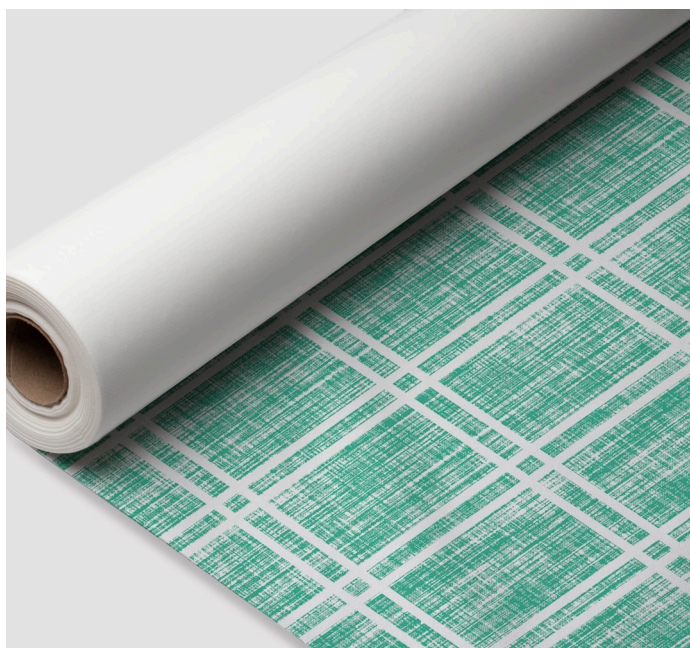

ROLLO MANTEL 100GR BAMBULUX® 1X25M DECORADO

EXTRACTO CATÁLOGO 2024 - 2025

ROLLO MANTEL 100GR BAMBULUX® 1X25M DECORADO

REF.	DECORADO	COLOR	UDS. / CAJA	€/UD.
BLXRD1CPAM	Capri	Agua Marina	6	35.00
BLXRD1CPME	Capri	Melocotón	6	35.00
BLXRD1CPGR	Capri	Gris	6	35.00
BLXRD1CPTE	Capri	Terra	6	35.00
BLXRD1MNAM	Menorca	Agua Marina	6	35.00
BLXRD1MNGR	Menorca	Gris	6	35.00
BLXRD1MNTE	Menorca	Terra	6	35.00
BLXRD1MTAM	Montecarlos	Agua Marina	6	35.00
BLXRD1MTGR	Montecarlos	Gris	6	35.00
BLXRD1MTTE	Montecarlos	Terra	6	35.00

Pedido mínimo 1 caja.

Rollo Mantel Menorca Agua Marina - BLXRD1MNAM