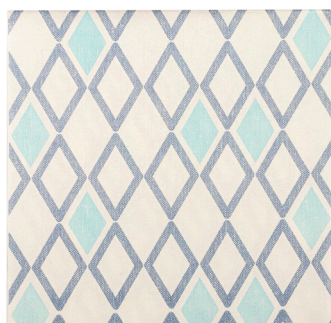

Tresmall Azul - BLXD40TLAZ