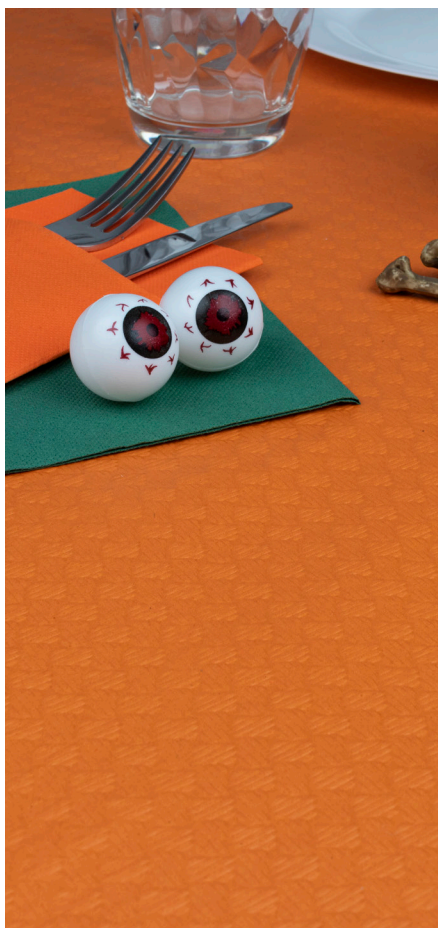

Rollos mantel papel 1x100m – 42 gr.

PRF1NA

Naranja

PRF1VE

Verde

PRF1LI

Lila

20 Cajas/palé.

Caja: 6 rollos.

20 Cajas/palé.

22,40 €/Rollo

Nuestros manteles básicos de papel con los colores de Halloween. Para adornar la mesa de manera adecuada y escalofriante. Compuestos de materia biodegradable y compostable.