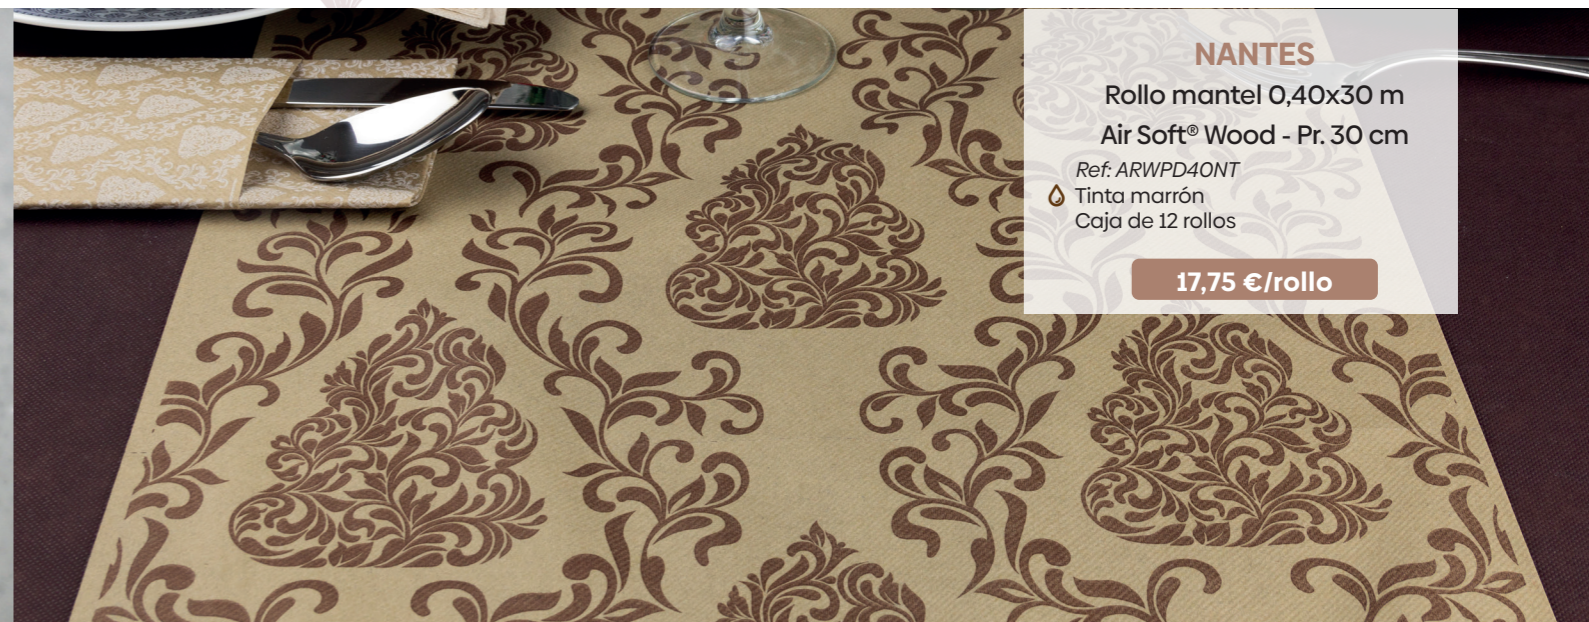

NANTES

Rollo mantel 0,40x30 m
Air Soft® Wood - Pr. 30 cm

Ref: ARWPD4ONT
Tinta marrón
Caja de 12 rollos

17,75 €/rollo