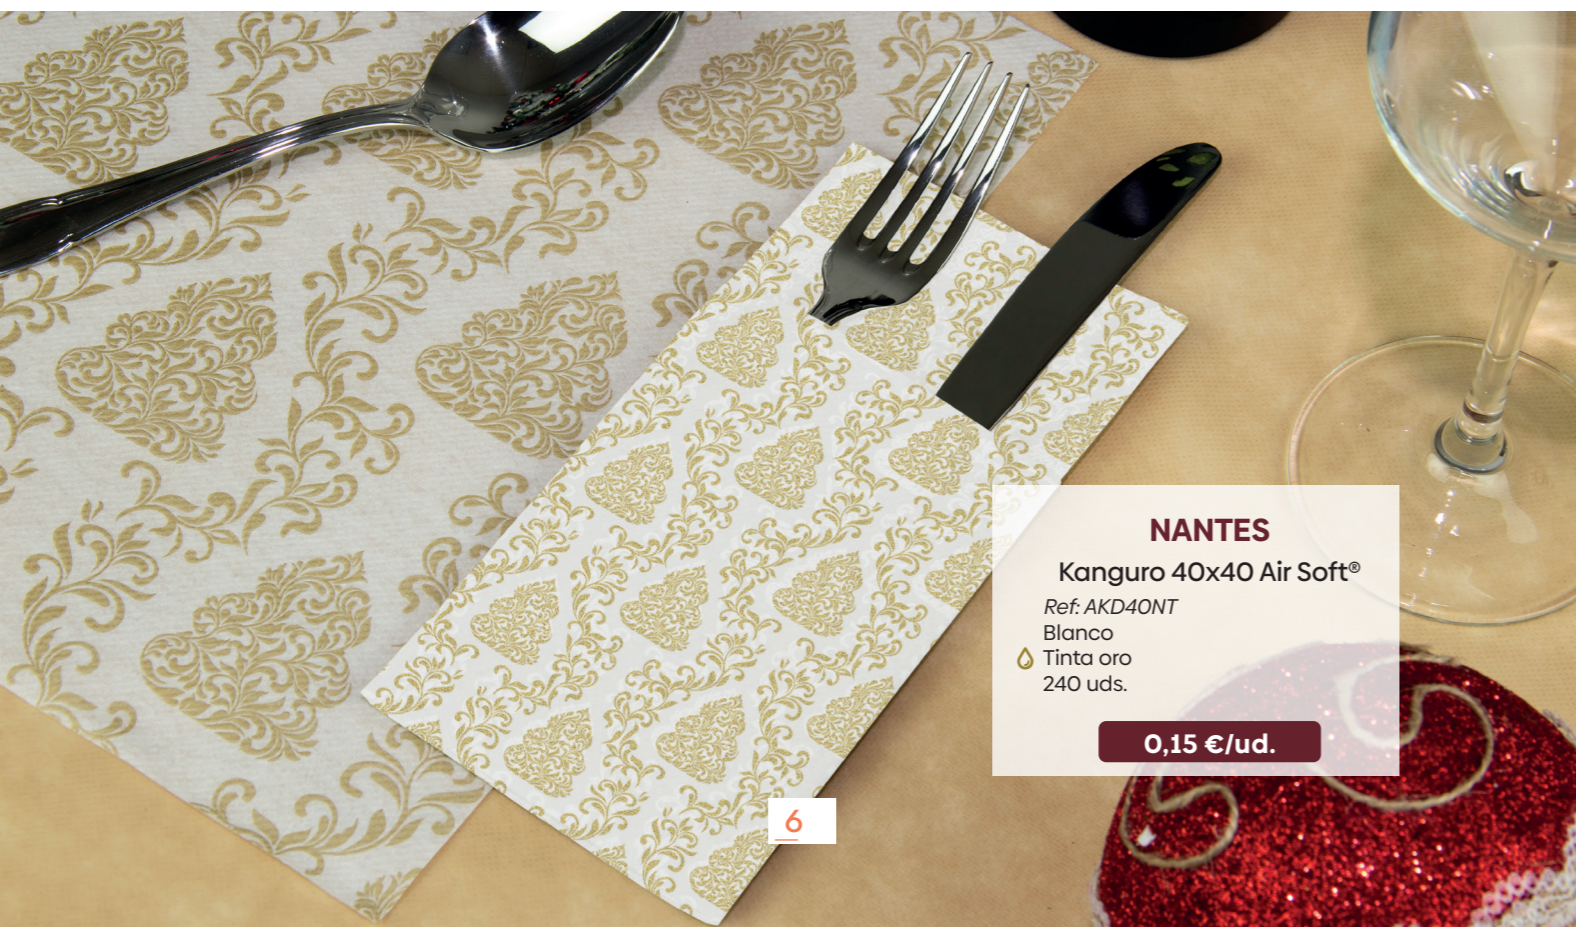

NANTES
Kanguro 40x40
Air Soft® Wood
Ref: AKWD4ONT
Tinta blanca
240 uds.
0,22 €/ud.

NANTES
Kanguro 40x40 Air Soft®
Ref: AKD4ONT
Blanco
Tinta oro
240 uds.
0,15 €/ud.

Kanguro 40x40 Air Soft®

ESTRELLAS
Kanguro 40x40 Air Soft®

REF.	COLOR	TINTA	uds./CAJA	€/UD.
AKD40ES	BLANCO	Oro	240	0,15€
AKD40NEES	NEGRO	Blanca	240	0,22€
AKD40ROES	ROJO	Blanca	240	0,22€